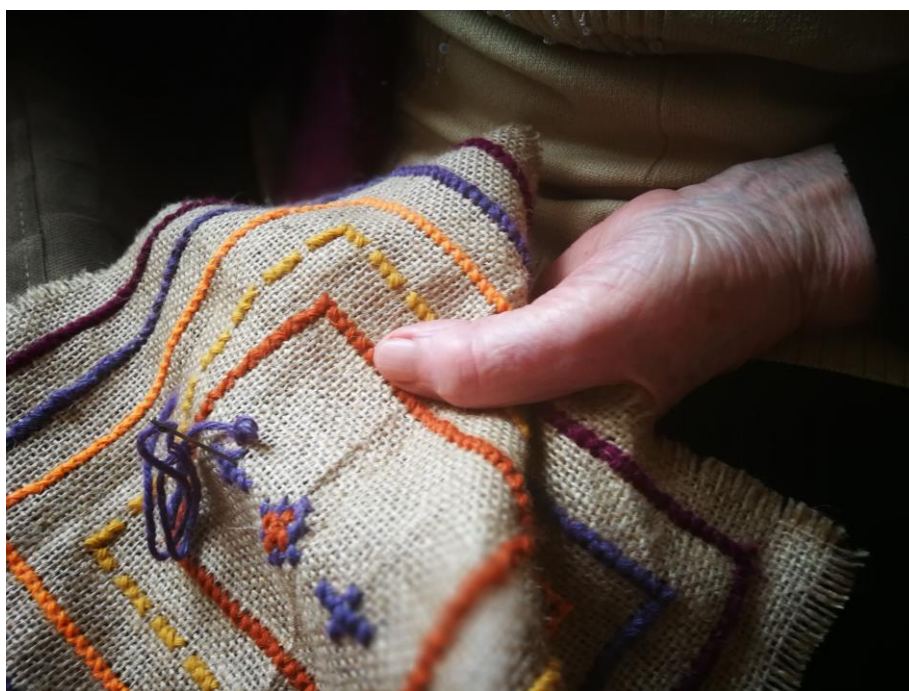

Enota Maričke Žnidaršič
Stari trg pri Ložu

FRANČIŠKA VEBER

razstava vezenin

IZ ŽIVLJENJA Z ALZHEIMERJEVO DEMENCO

»Počasi se učim živeti brez karakteristik, kot je vaše ime ali celo moje ime. Prepoznam obraze ljudi in zdi se mi, da so nekako povezani, ne vem pa, zakaj te ljudi poznam in kaj vse o teh ljudeh vem. Živim v svetu, v katerem vem, da vas poznam, ne vem pa, zakaj vas poznam.«

Christine Bryden

1. april - 30. april 2022

v razstavnici vitrini knjižnice v Starem trgu

Enota Maričke Žnidaršič Stari trg pri Ložu - tel.: 01 7057 566 - www.kjuc.si

pon.: 9⁰⁰ - 15⁰⁰ čet.: 12⁰⁰ - 18⁰⁰ pet.: 14⁰⁰ - 19⁰⁰